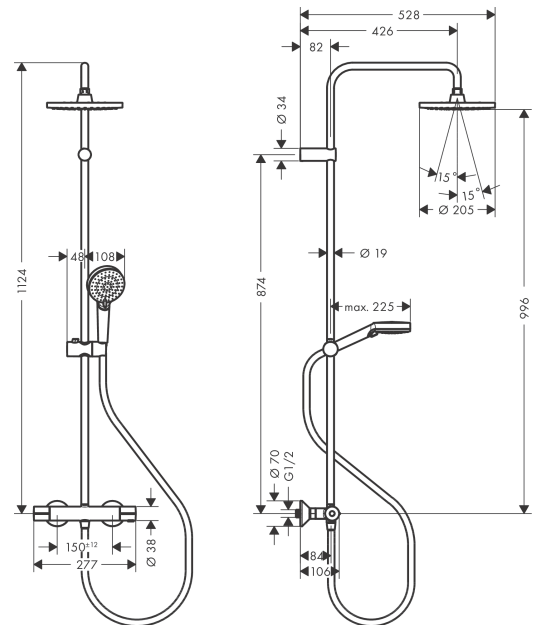

Vernis Blend**Showerpipe 200 1jet med termostat**overflade: **Mat sort** Art.Nr.: **26276670****Beskrivelse****Kendetegn**

- består af: hovedbruser, håndbruser, brusetermostat, bruserslange, bruserstang, glider
- hovedbruser Vernis Blend 200 1jet
- bruserstørrelse på hovedbruser: 205 mm
- stråletype i hovedbruser: Rain
- gennemstrømningsmængde Rain-stråle (ved 3 bar): 12,4 l/min
- stråletype i håndbruser: Rain, IntenseRain
- gennemstrømningsmængde for håndbruser ved 3 bar: 15,2 l/min
- Maksimal gennemstrømningsmængde for showerpipe ved 3 bar: 15,2 l/min
- min. driftstryk: 1 bar
- maks. driftstryk: 10 bar
- kugleled: hovedbruser justerbar i vinkel
- diameter på bruserstang: 19 mm
- højdejusterbar, låsende glider med trykknop
- bruserbøjning længde hovedbruser: 426 mm
- termostat Vernis
- sikkerhedsspærre ved 40 °C
- justerbar varmtvandsbegrænsning
- udtag styres med drejeregreb
- monteringsstype: frembygget montering
- tilslutningsstørrelse DN15
- tilslutningsgevind G ½
- centerafstand 150 ± 12 mm
- sikret mod tilbageløb
- stangens længde: 1124 mm
- 2 udtag
- STA 1648

Produktdetaljer

VVS-nr.	722377601
Pris ekskl. moms	4.480,00 DKK
Pris inkl. moms *	5.600,00 DKK

Teknologi**Certifikater / Bæredygtighed**

Vernis Blend
Showerpip 200 1jet med termostat
 overflade: **Mat sort** Art.Nr.: **26276670**

Produktbillede

Måltegning

Gennemløbsdiagram